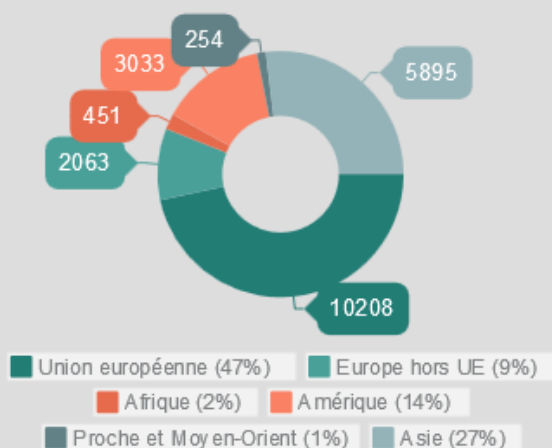

EXPORTATIONS SEINE-ET-MARNAISES

Mise à jour 2016

13 372 millions d'euros

■ Union européenne (40%) ■ Europe hors UE (6%)
 ■ Afrique (6%) ■ Amérique (36%)
 ■ Proche et Moyen-Orient (5%) ■ Asie (7%)

Destinations

■ Hauts-de-Seine ■ Val-d'Oise ■ Seine-et-Marne
 ■ Paris ■ Yvelines ■ Seine-Saint-Denis ■ Essonne
 ■ Val-de-Marne

Ile-de-France en %

Palmarès produits exportés en millions d'€

+ 12 % en 1 an

■ 2013 ■ 2014 ■ 2015

Evolution

AGENCE POUR LE DÉVELOPPEMENT ÉCONOMIQUE DE SEINE-ET-MARNE

01 64 14 19 14 - c.etedali@smd77.com - www.seine-et-marne-invest.com

IMPORTATIONS SEINE-ET-MARNAISES

Mise à jour 2016

22 601 millions d'euros

Destinations

Ile-de-France en %

Palmarès produits exportés en millions d'€

+ 18 % en 1 an

Evolution