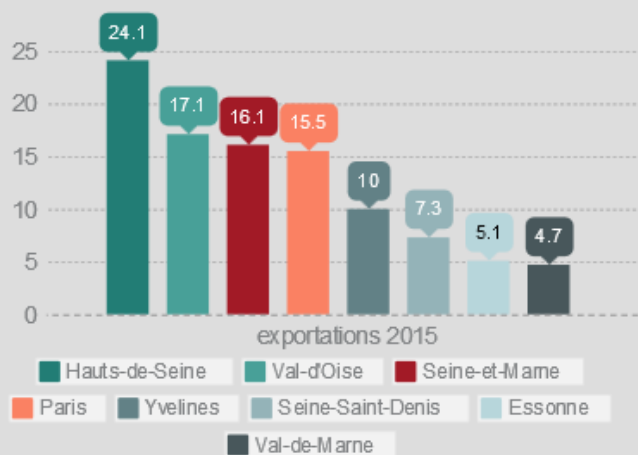

EXPORTATIONS SEINE-ET-MARNAISES

Mise à jour 2016

13 372 millions d'euros

■ Union européenne (40%) ■ Europe hors UE (6%)
 ■ Afrique (6%) ■ Amérique (36%)
 ■ Proche et Moyen-Orient (5%) ■ Asie (7%)

Destinations

■ Hauts-de-Seine ■ Val-d'Oise ■ Seine-et-Marne
 ■ Paris ■ Yvelines ■ Seine-Saint-Denis ■ Essonne
 ■ Val-de-Marne

Ile-de-France en %

Palmarès produits exportés en millions d'€

+ 12 % en 1 an

■ 2013 ■ 2014 ■ 2015