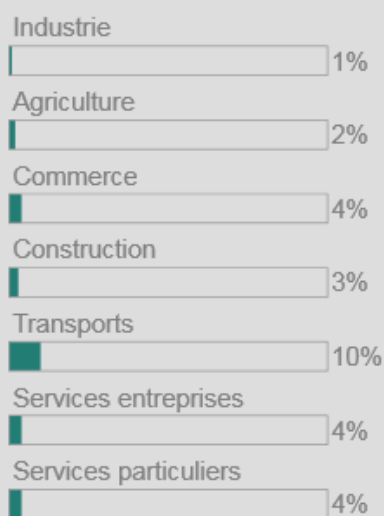

SEINE & MARNE
DEVELOPPEMENT

ÉTABLISSEMENTS SEINE-ET-MARNAIS

Mise à jour 2016

124 023 ETABLISSEMENTS

+ 4 % en 1 an

Evolution

15 152 implantations en 2015

Dynamisme économique