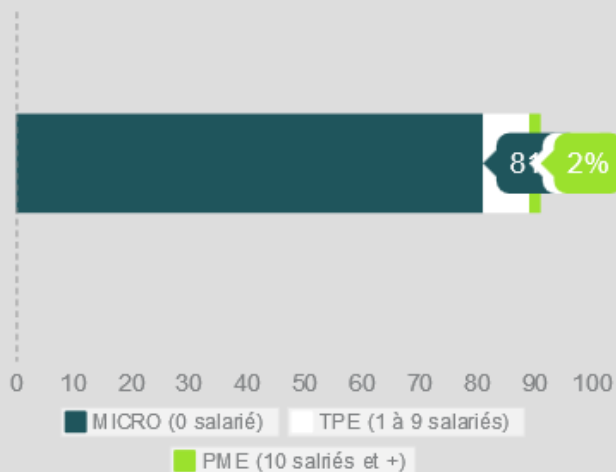

CRÉATIONS D'ÉTABLISSEMENTS

Mise à jour 2016

14 270 créations pures en 2015

Effectifs salariés