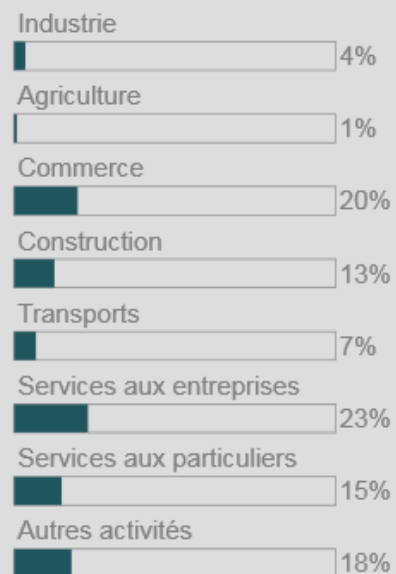

SEINE & MARNE
DEVELOPPEMENT

ÉTABLISSEMENTS SEINE-ET-MARNAIS

Mise à jour 2016

124 023 ETABLISSEMENTS

+ 4 % en 1 an

Evolution

15 152 implantations en 2015

Dynamisme économique

AGENCE POUR LE DÉVELOPPEMENT ÉCONOMIQUE DE SEINE-ET-MARNE

01 64 14 19 14 - c.etedali@smd77.com - www.seine-et-marne-invest.com

CRÉATIONS D'ÉTABLISSEMENTS

Mise à jour 2016

14 270 créations pures en 2015

Effectifs salariés