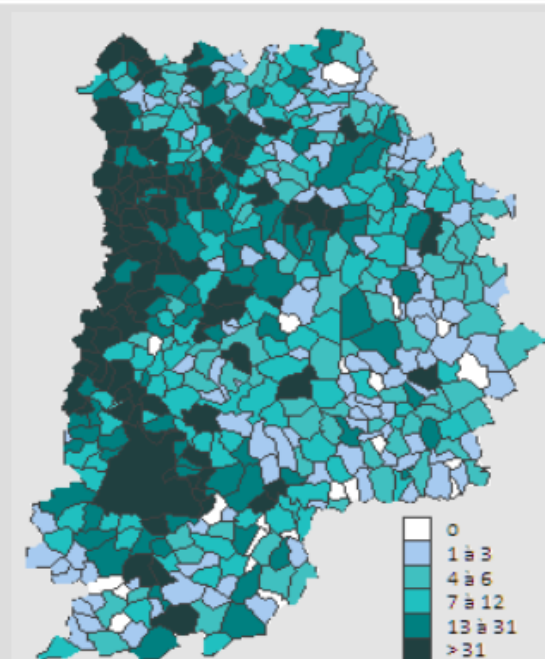

Localisation

AGENCE POUR LE DÉVELOPPEMENT ÉCONOMIQUE DE SEINE-ET-MARNE

01 64 14 19 14 - c.etedali@smd77.com - www.seine-et-marne-invest.com