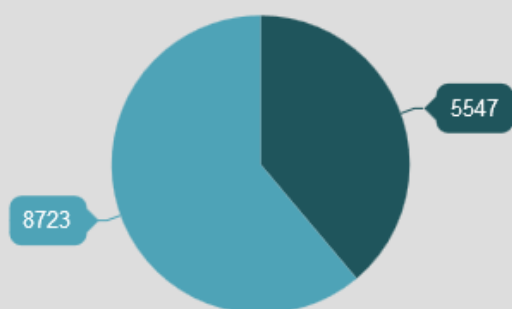

Personnes morales (39%) Personnes physique (61%)

Statut juridique