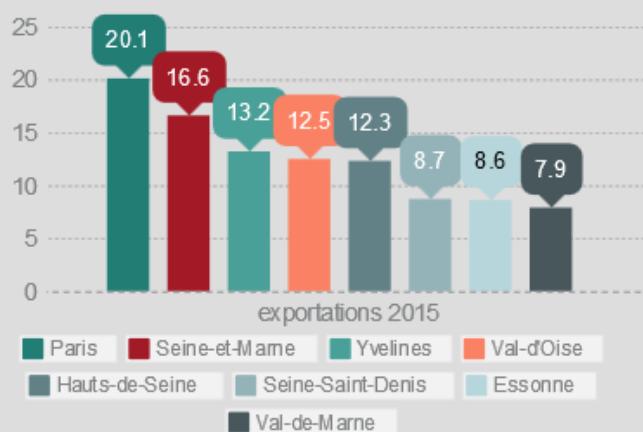

EXPORTATIONS SEINE-ET-MARNAISES

Mise à jour 2016

13 372 millions d'euros

■ Union européenne (40%) ■ Europe hors UE (6%)
 ■ Afrique (6%) ■ Amérique (36%)
 ■ Proche et Moyen-Orient (5%) ■ Asie (7%)

Destinations

■ Hauts-de-Seine ■ Val-d'Oise ■ Seine-et-Marne
 ■ Paris ■ Yvelines ■ Seine-Saint-Denis ■ Essonne
 ■ Val-de-Marne

Ile-de-France en %

Palmarès produits exportés en millions d'€

+ 12 % en 1 an

■ 2013 ■ 2014 ■ 2015

Evolution

AGENCE POUR LE DÉVELOPPEMENT ÉCONOMIQUE DE SEINE-ET-MARNE

01 64 14 19 14 - c.etedali@smd77.com - www.seine-et-marne-invest.com

IMPORTATIONS SEINE-ET-MARNAISES

Mise à jour 2016

22 601 millions d'euros

Destinations

Ile-de-France en %

Palmarès produits exportés en millions d'€

+ 18 % en 1 an

Evolution