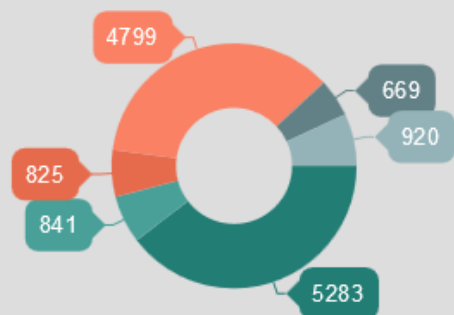

EXPORTATIONS SEINE-ET-MARNAISES

Mise à jour 2016

13 372 millions d'euros

■ Union européenne (40%) ■ Europe hors UE (6%)
 ■ Afrique (6%) ■ Amérique (36%)
 ■ Proche et Moyen-Orient (5%) ■ Asie (7%)

Destinations