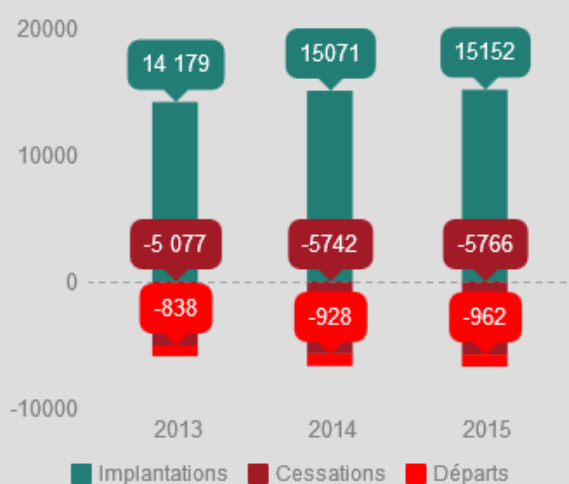

SEINE & MARNE
DEVELOPPEMENT

ÉTABLISSEMENTS SEINE-ET-MARNAIS

Mise à jour 2016

124 023 ETABLISSEMENTS

+ 4 % en 1 an

Evolution

15 152 implantations en 2015

Dynamisme économique