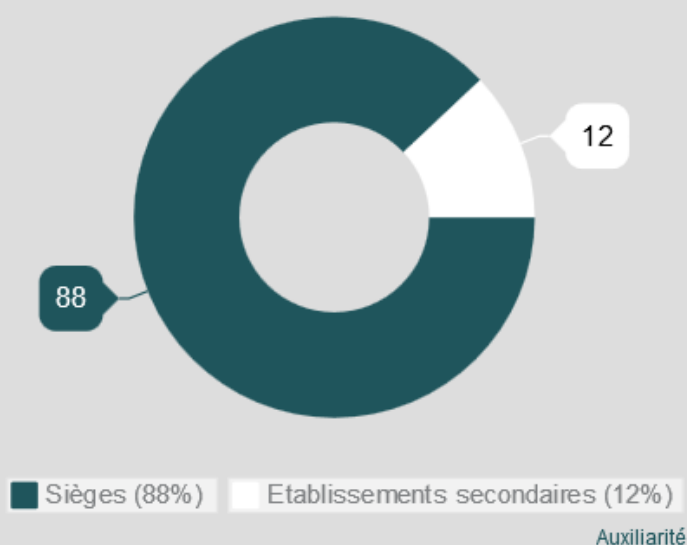

SEINE & MARNE
DEVELOPPEMENT

ÉTABLISSEMENTS SEINE-ET-MARNAIS

Mise à jour 2016

124 023 ETABLISSEMENTS

+ 4 % en 1 an

Evolution

15 152 implantations en 2015

Dynamisme économique