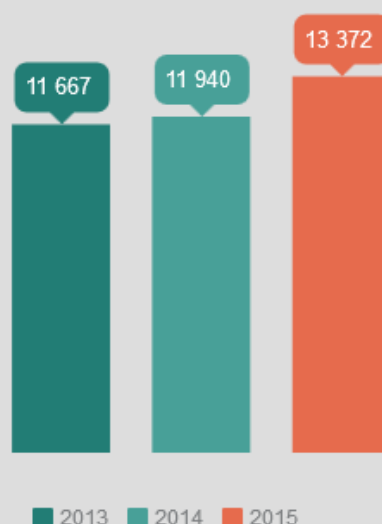

■ 2013 ■ 2014 ■ 2015

Evolution

AGENCE POUR LE DÉVELOPPEMENT ÉCONOMIQUE DE SEINE-ET-MARNE

01 64 14 19 14 - c.etedali@smd77.com - www.seine-et-marne-invest.com