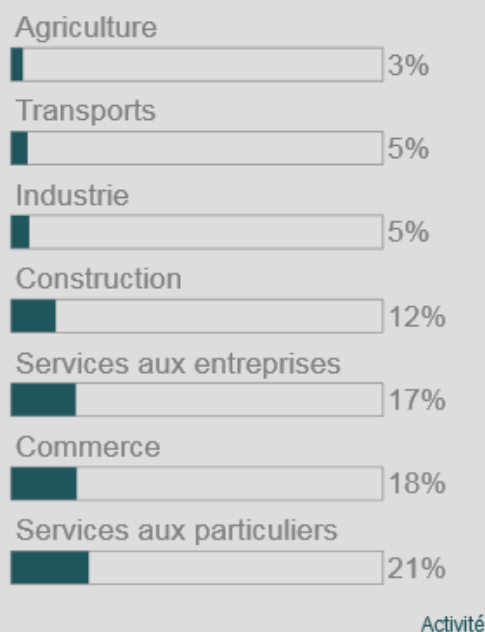

SEINE & MARNE
DEVELOPPEMENT

ÉTABLISSEMENTS SEINE-ET-MARNAIS

Mise à jour 2016

124 023 ETABLISSEMENTS

+ 4 % en 1 an

Evolution

15 152 implantations en 2015

Dynamisme économique